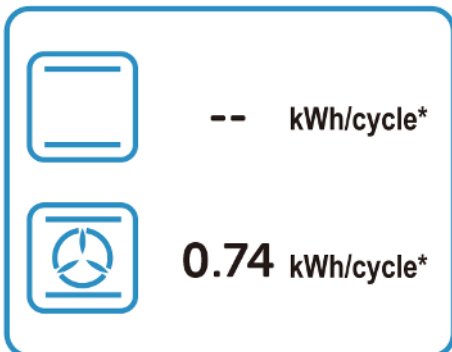

* чикъл · cyklus · portion · zyklus · πρόγραμμα · ciclo · stukkel · ohjelma · ciklus ciklas · cikls · ciklu · cyclus · cykl · ciclu · program · cykel

65/2014

Lower-left Oven

ENERGY IJA
енергия • ενέργεια IE IA

BEL RCA FARMHOUSE
90Ei CRM