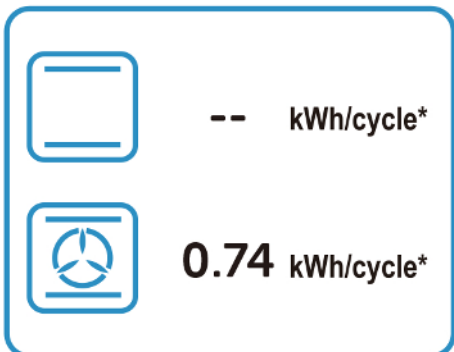

* чикъл • cyklus • portion • zyklus • πρόγραμμα • ciclo • stukkel • ohjelma • ciklus
ciklas • cikls • ciklu • cyclus • cykl • ciclu • program • cykel

65/2014

Lower-left Oven

ENERGY Y IJA
енергия • ενέργεια IE IA

**BEL RCA COOKCENTRE
90Ei BLK**