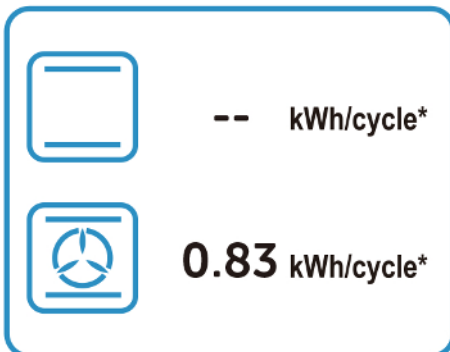

65/2014

Lower-left Oven

ENERGY Y IJA
 енергия • ενέργεια IE IA

**BEL RCA COOKCENTRE
 90Ei BLK**

A

* чикъл • cyklus • portion • zyklus • πρόγραμμα • ciclo • stukkel • ohjelma • ciklus
 ciklas • cikls • ciklu • cyclus • cykl • ciclu • program • cykel